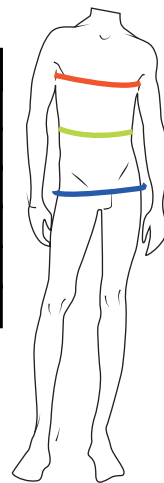

TABELLA TAGLIE

l2bambù
made in Italy

TAGLIE	ITALIA	TORACE	VITA	FIANCHI	ALTEZZA
XS	42-44	78-90	64-96	80-85	168-171
S	46-48	90-94	71-79	87-92	172-175
M	48-50	96-100	81-89	93-98	176-180
L	50-52	103-114	91-99	99-103	181-185
XL	52-54	117-124	103-107	105-110	186-187
XXL	54-56	127-135	110-116	111-115	188-190

TAGLIE	ITALIA	SENO	VITA	FIANCHI	ALTEZZA
XS	38-40	82-84	60-62	88-89	164-167
S	40-42	85-88	64-67	92-94	168-170
M	42-44	90-92	70-72	96-99	171-173
L	44-46	96-100	76-80	102-106	173-175
XL	46-48	104-109	84-89	108-113	175-178
XXL	48-50	127-135	90-94	114-119	178-180