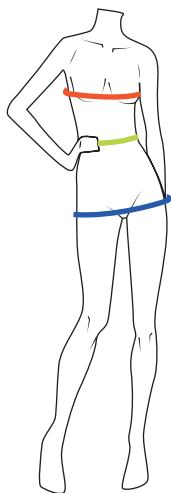

TABELLA TAGLIE

l2bambù
made in Italy

TAGLIE	ITALIA	TORACE	VITA	FIANCHI	ALTEZZA
XS	42-44	78-90	64-96	80-85	168-171
S	46-48	90-94	71-79	87-92	172-175
M	48-50	96-100	81-89	93-98	176-180
L	50-52	103-114	91-99	99-103	181-185
XL	52-54	117-124	103-107	105-110	186-187
XXL	54-56	127-135	110-116	111-115	188-190

TAGLIE	ITALIA	SENO	VITA	FIANCHI	ALTEZZA
XS	38-40	82-84	60-62	88-89	164-167
S	40-42	85-88	64-67	92-94	168-170
M	42-44	90-92	70-72	96-99	171-173
L	44-46	96-100	76-80	102-106	173-175
XL	46-48	104-109	84-89	108-113	175-178
XXL	48-50	127-135	90-94	114-119	178-180